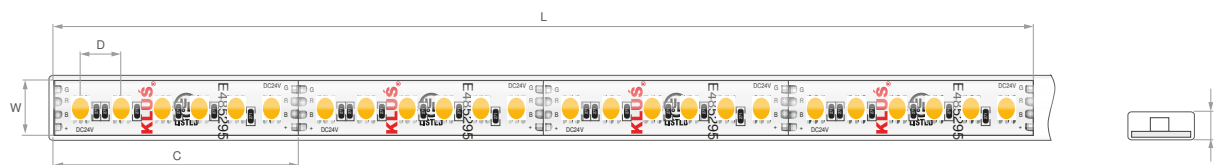

LED pásek KWP-RGB-1200-24

Ref. KWP-RGB-1200-24

Dimensions: Šířka [W]: 10 mm | Maximální délka napájení [L]: 5 m | Dělitelnost [C]: 50 mm | Vzdálenost mezi LED [D]: 8.3 mm | Výška [H]: 4 mm

TECHNICKÁ SPECIFIKACE

Stupeň krytí IP	65
Typ těsnění	silikonový rukáv
Barva LED	RGB
Světelný tok	25.5 lm/m 46.2 lm/m 9.5 lm/m
Pracovní teplota	-20°C - 60°C
Napětí napájení	24 V DC
Výkon	12 W/m
Úhel svitu	120°
Počet LED na 1 m	120

Počet LED v sekci řezu	6 ks
Spotřeba energie	20 kWh/1000h
Záruka	48

Barva světla	Světelná účinnost
RED	2 lm/W
GREEN	3 lm/W
BLUE	