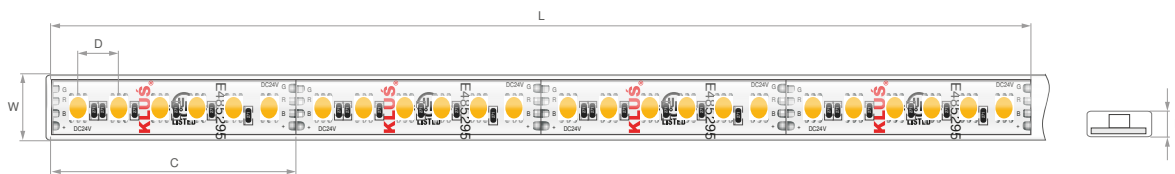

LED pásek KWP-RGB-0700-24

Ref. KWP-RGB-0700-24

Dimensions: Šířka [W]: 10 mm | Maximální délka napájení [L]: 5 m | Dělitelnost [C]: 50 mm | Vzdálenost mezi LED [D]: 8.3 mm | Výška [H]: 4 mm

TECHNICKÁ SPECIFIKACE

Stupeň krytí IP	65
Typ těsnění	silikonový rukáv
Barva LED	RGB
Světelný tok	14.6 lm/m 20.5 lm/m 5.5 lm/m
Pracovní teplota	-20°C - 60°C
Napětí napájení	24 V DC
Výkon	7 W/m
Úhel svitu	120°
Počet LED na 1 m	120

Počet LED v sekci řezu	6 ks
Spotřeba energie	20 kWh/1000h
Záruka	48

Barva světla	Světelná účinnost
RED	2 lm/W
GREEN	2 lm/W
BLUE	