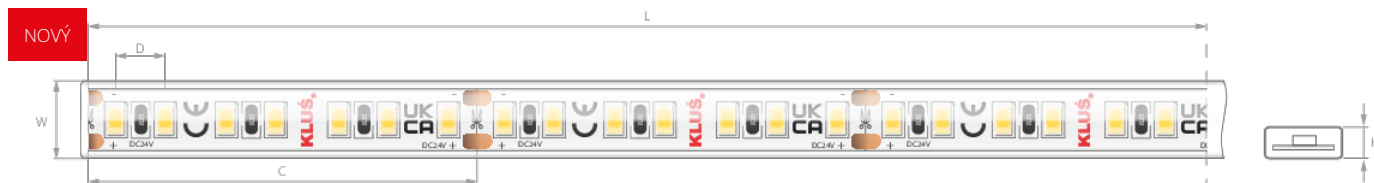

LED pásek KWP-CR-1440-24

Ref. KWP-CR-1440-24V

Dimensions: Šířka [W]: 16.7 mm | Maximální délka napájení [L]: 3.5 m | Dělitelnost [C]: 50 mm | Vzdálenost mezi LED [D]: 7.14 mm

- CRI 95+
- Dokonalé podání barev
- Určená pro stavbu utěsněných svítidel

TECHNICKÁ SPECIFIKACE

Stupeň krytí IP	65
Typ těsnění	silikonový rukáv
CRI	95
Pracovní teplota	-20°C - 60°C
Napětí napájení	24 V DC
Výkon	14.4 W/m
Úhel svítu	120°
MacAdamia Ellipse	3 SDCM
Délka [L]	5000 mm
Počet LED na 1 m	140
Počet LED v sekci řezu	7 ks
Spotřeba energie	14.4 kWh/1000h
Záruka	48
Energetická třída	F

Barva světla	Světelný tok	Světelná účinnost	Ref
2700 K	1235 lm/m	85 lm/W	KWP-CR27-1440-24
3000 K	1350 lm/m	93 lm/W	KWP-CR30-1440-24
3500 K	1395 lm/m	96 lm/W	KWP-CR35-1440-24
4000 K	1480 lm/m	102 lm/W	KWP-CR40-1440-24
5000 K	1495 lm/m	103 lm/W	KWP-CR50-1440-24