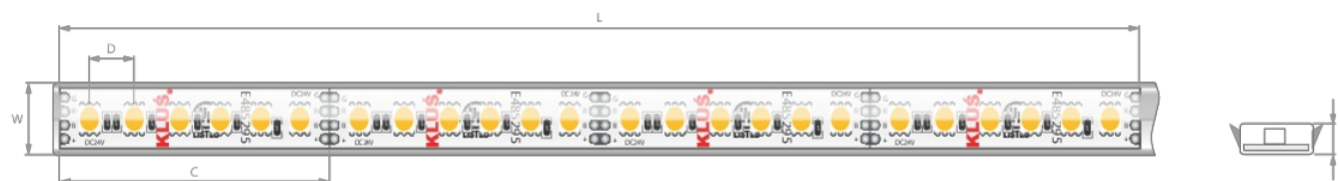

LED pásek KWP-8KRGB-1200-24

Ref. KWP-8KRGB-1200-24

Dimensions: Šířka [W]: 10 mm | Maximální délka napájení [L]: 5 m | Dělitelnost [C]: 50 mm | Vzdálenost mezi LED [D]: 8.3 mm | Výška [H]: 4 mm

TECHNICKÁ SPECIFIKACE

Stupeň krytí IP	65
Typ těsnění	silikonový rukáv
Barva LED	RGB
Světelný tok	25.5 lm/m 46.2 lm/m 9.5 lm/m
Pracovní teplota	-20°C - 60°C
Napětí napájení	24 V DC
Výkon	12 W/m
Úhel svitu	120°
Počet LED na 1 m	120

Počet LED v sekci řezu	6 ks
Spotřeba energie	20 kWh/1000h
Záruka	48

Barva světla	Světelná účinnost
RED	2 lm/W 3 lm/W
GREEN	
BLUE	