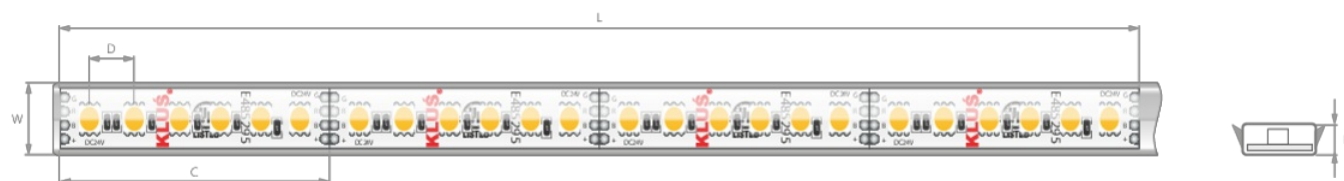

# LED pásek KWP-8KRGB-0700-24

Ref. KWP-8KRGB-0700-24

Dimensions: Šířka [W]: 10 mm | Maximální délka napájení [L]: 5 m | Dělitelnost [C]: 50 mm | Vzdálenost mezi LED [D]: 8.3 mm | Výška [H]: 4 mm

## TECHNICKÁ SPECIFIKACE

|                  |                                    |
|------------------|------------------------------------|
| Stupeň krytí IP  | 65                                 |
| Typ těsnění      | silikonový rukáv                   |
| Barva LED        | RGB                                |
| Světelný tok     | 14.6 lm/m<br>20.5 lm/m<br>5.5 lm/m |
| Pracovní teplota | -20°C - 60°C                       |
| Napětí napájení  | 24 V DC                            |
| Výkon            | 7 W/m                              |
| Úhel svitu       | 120°                               |
| Počet LED na 1 m | 120                                |