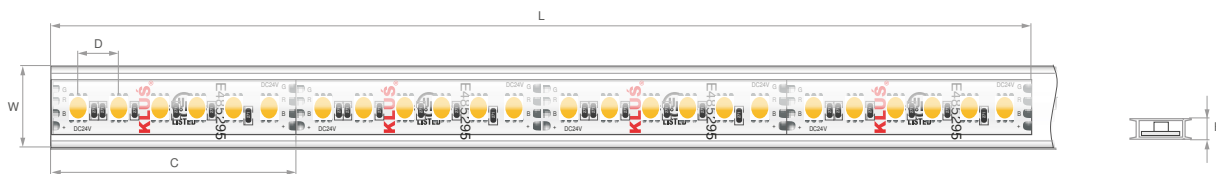

# LED pásek KWP-14KRGB-1200-24

Ref. KWP-14KRGB-1200-24

Dimensions: Šířka [W]: 16.7 mm | Maximální délka napájení [L]: 5 m | Dělitelnost [C]: 50 mm | Vzdálenost mezi LED [D]: 8.3 mm | Výška [H]: 4.6 mm

## TECHNICKÁ SPECIFIKACE

Stupeň krytí IP	64
Barva LED	RGB
Světelný tok	25.5 lm/m 46.2 lm/m 9.5 lm/m
Pracovní teplota	-20°C - 60°C
Napětí napájení	24 V DC
Výkon	12 W/m
Úhel svitu	120°
Počet LED na 1 m	120

Počet LED v sekci řezu	6 ks
Spotřeba energie	20 kWh/1000h
Záruka	48

Barva světla	Světelná účinnost
RED	2 lm/W
GREEN	3 lm/W
BLUE	