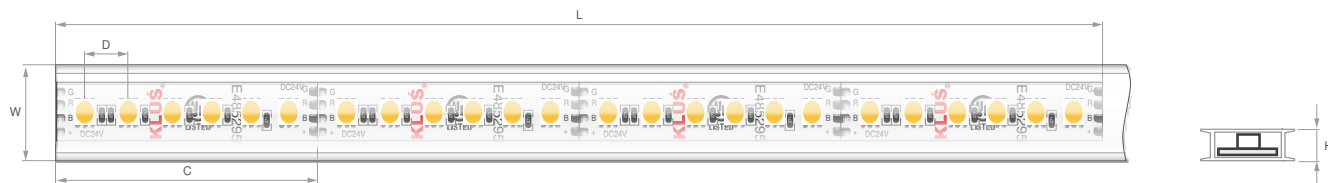

LED pásek KWP-14KRGB-0700-24

Ref. KWP-14KRGB-0700-24

Dimensions: Šířka [W]: 16.7 mm | Maximální délka napájení [L]: 5 m | Dělitelnost [C]: 50 mm | Vzdálenost mezi LED [D]: 8.3 mm | Výška [H]: 4.6 mm

TECHNICKÁ SPECIFIKACE

| | |
|------------------|-------------------------------------|
| Stupeň krytí IP | 65 |
| Typ těsnění | silikonový rukáv |
| Barva LED | RGB |
| Světelný tok | 14.6 lm/m 20.5 lm/m 40.6 lm/m |
| Pracovní teplota | -20°C - 60°C |
| Napětí napájení | 24 V DC |
| Výkon | 7 W/m |
| Úhel svitu | 120° |
| Počet LED na 1 m | 120 |

| | |
|------------------------|--------------|
| Počet LED v sekci řezu | 6 ks |
| Spotřeba energie | 20 kWh/1000h |
| Záruka | 48 |

| Barva světla | Světelná účinnost |
|--------------|-------------------|
| RED | 2 lm/W |
| GREEN | 2 lm/W |
| BLUE | 5 lm/W |