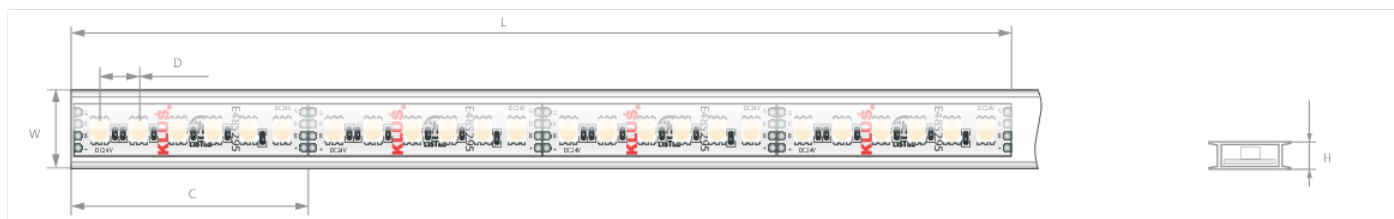

LED pásek KWP-14KHDRGB-1920-24

Ref. KWP-14KHDRGB-1920-24

Dimensions: Šířka [W]: 10 mm | Maximální délka napájení [L]: 5 m | Dělitelnost [C]: 50 mm | Vzdálenost mezi LED [D]: 8.3 mm | Výška [H]: 4 mm

- Certifikát UL
- Vysoká propustnost silikonového rukávu (nad 93%)

DALŠÍ INFORMACE

- uvedený tok se týká neutěsněné LED pásky

TECHNICKÁ SPECIFIKACE

Stupeň krytí IP	65
Typ těsnění	silikonový rukáv
Barva LED	RGB
Světelný tok	187 lm/m 393 lm/m 82 lm/m
Život	40000 h
Pracovní teplota	-20°C - 60°C
Napětí napájení	24 V DC
Výkon	19.2 W/m
Úhel svitu	120°

Počet LED na 1 m	120
Počet LED v sekci řezu	6 ks
Spotřeba energie	20 kWh/1000h
Záruka	48

Barva světla	Světelná účinnost
■ RED	9 lm/W
■ GREEN	20 lm/W
■ BLUE	4 lm/W