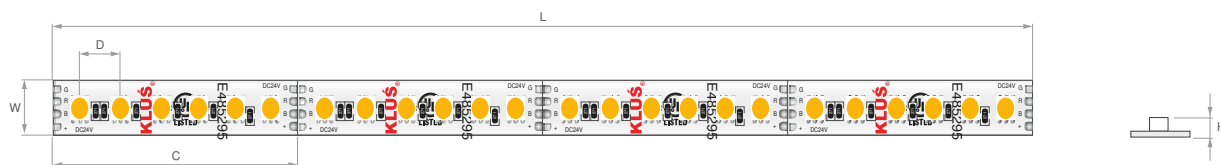

# LED pásek K-RGB-1200-24

Ref. K-RGB-1200-24

Dimensions: Šířka [W]: 8 mm | Maximální délka napájení [L]: 5 m | Dělitelnost [C]: 50 mm | Vzdálenost mezi LED [D]: 8.3 mm | Výška [H]: 2.5 mm

## TECHNICKÁ SPECIFIKACE

Stupeň krytí IP	20
Barva LED	RGB
Světelný tok	80.9 lm/m 25.5 lm/m 46.2 lm/m 9.2 lm/m
Pracovní teplota	-20°C - 60°C
Napětí napájení	24 V DC
Výkon	12 W/m
Úhel svitu	120°
Délka [L]	5000 mm
Počet LED na 1 m	120

Počet LED v sekci řezu	6 ks
Spotřeba energie	20 kWh/1000h
Záruka	48

Barva světla	Světelná účinnost
RED	6 lm/W
GREEN	2 lm/W
BLUE	3 lm/W