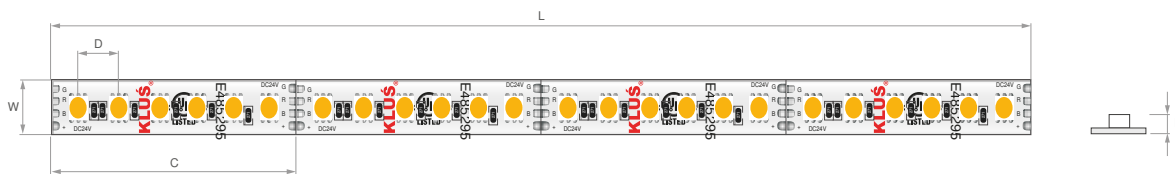

LED pásek K-RGB-0700-24

Ref. K-RGB-0700-24

Dimensions: Šířka [W]: 8 mm | Maximální délka napájení [L]: 5 m | Dělitelnost [C]: 50 mm | Vzdálenost mezi LED [D]: 8.3 mm | Výška [H]: 2.5 mm

TECHNICKÁ SPECIFIKACE

Stupeň krytí IP	20
Barva LED	 RGB
Světelný tok	40.6 lm/m 14.6 lm/m 20.5 lm/m 5.5 lm/m
Pracovní teplota	-20°C - 60°C
Napětí napájení	24 V DC
Výkon	7 W/m
Úhel svitu	120°
Délka [L]	5000 mm
Počet LED na 1 m	120

Počet LED v sekci řezu	6 ks
Spotřeba energie	20 kWh/1000h
Záruka	48

Barva světla	Světelná účinnost
 RED	5 lm/W
 GREEN	2 lm/W
 BLUE	2 lm/W