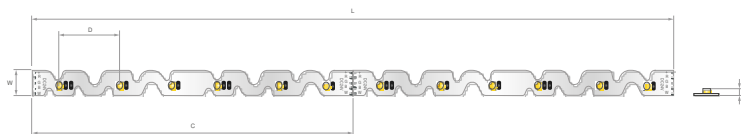

LED pásek K-BTRGB40-1510-24

Ref. K-BTRGB40-1510-24

NOVÝ

Dimensions: Šířka [W]: 12 mm | Maximální délka napájení [L]: 5 m | Dělitelnost [C]: 125 mm | Vzdálenost mezi LED [D]: 20.8 mm | Výška [H]: 1.5 mm

TECHNICKÁ SPECIFIKACE

Stupeň krytí IP	20
Barva LED	RGB+W
CRI	90
Týká se jen bílé barvy	ano
Světelný tok	132 lm/m 244 lm/m 54 lm/m
Pracovní teplota	-20°C - 60°C
Napětí napájení	24 V DC
Výkon	15.1 W/m
Úhel svitu	120°
Délka [L]	5000 mm
Počet LED na 1 m	48

Počet LED v sekci řezu	6 ks
Spotřeba energie	15 kWh/1000h
Záruka	48

Barva světla	Světelná účinnost
4000 K	
RED	8 lm/W
GREEN	16 lm/W
BLUE	3 lm/W