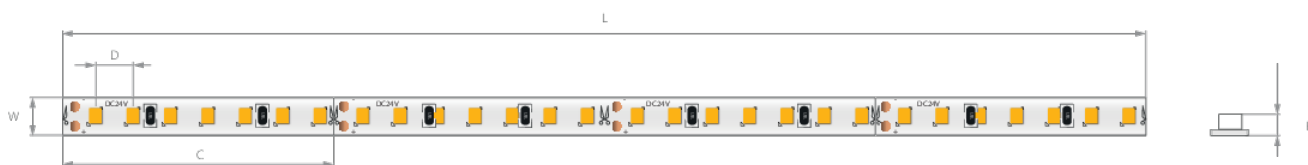

# LED pásek K-1091-24

Ref. K-1091-24

Dimensions: Šířka [W]: 5 mm | Maximální délka napájení [L]: 3 m | Dělitelnost [C]: 35.7 mm | Vzdálenost mezi LED [D]: 5.1 mm | Výška [H]: 1.5 mm

- Certifikát UL
- CRI 90+
- 3-stupňová MacAdamova elipsa při srovnání barevnosti

## TECHNICKÁ SPECIFIKACE

Stupeň krytí IP	20
CRI	90
LxBy	L80B50
Život	60000 h
Pracovní teplota	-20°C - 60°C
Napětí napájení	24 V DC
Výkon	9.1 W/m
Úhel svitu	120°
MacAdamia Ellipse	3 SDCM
Počet LED na 1 m	196
Počet LED v sekci řezu	6 ks
Spotřeba energie	10 kWh/1000h
Záruka	84