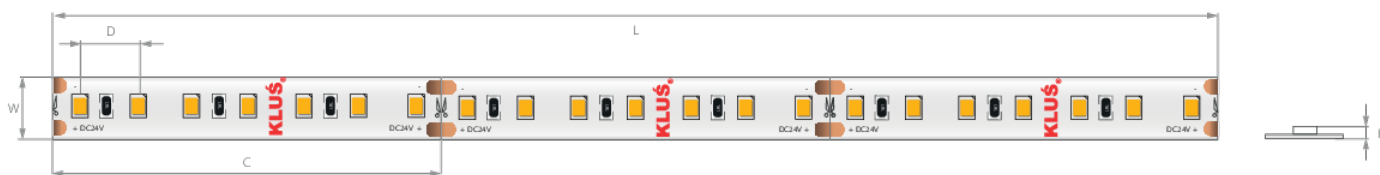

# LED pásek K-0960-24

Ref. K-0960-24

Dimensions: Šířka [W]: 8 mm | Maximální délka napájení [L]: 10 m | Dělitelnost [C]: 50 mm | Vzdálenost mezi LED [D]: 6.25 mm | Výška [H]: 1.6 mm

- CRI 90+
- Skvělé zobrazování barev se současnou regulací jasu
- Plynulé nastavení jasu
- Světelnou linii lze získat u většiny profilů KLUŠ a krytem LIGER

## TECHNICKÁ SPECIFIKACE

Stupeň krytí IP	20
CRI	90
LxBy	L80B50
Život	60000 h
Pracovní teplota	-20°C - 60°C
Napětí napájení	24 V DC
Výkon	9.6 W/m
Úhel svitu	120°
MacAdamia Ellipse	3 SDCM
Počet LED na 1 m	140
Počet LED v sekci řezu	7 ks
Spotřeba energie	10 kWh/1000h
Záruka	84