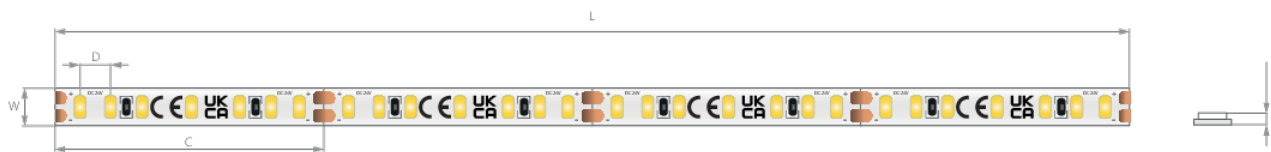

LED pásek K-0450-24

Ref. K-0450-24

Dimensions: Šířka [W]: 5 mm | Maximální délka napájení [L]: 6 m | Dělitelnost [C]: 35.71 mm

TECHNICKÁ SPECIFIKACE

Stupeň krytí IP	20
CRI	90
LxBy	L80B50
Život	60000 h
Pracovní teplota	-20°C - 60°C
Napětí napájení	24 V DC
Výkon	4.5 W/m
Úhel svitu	120°
MacAdamia Ellipse	3 SDCM
Délka [L]	5000 mm
Počet LED na 1 m	7
Spotřeba energie	4.5 kWh/1000h
Záruka	84
Energetická třída	G

Barva světla	Světelný tok	Světelná účinnost	Ref
2700 K	335 lm/m	74 lm/W	K-27-0450-24
3000 K	340 lm/m	75 lm/W	K-30-0450-24
3500 K	370 lm/m	82 lm/W	K-35-0450-24
4000 K	375 lm/m	83 lm/W	K-40-0450-24
5000 K	375 lm/m	83 lm/W	K-50-0450-24